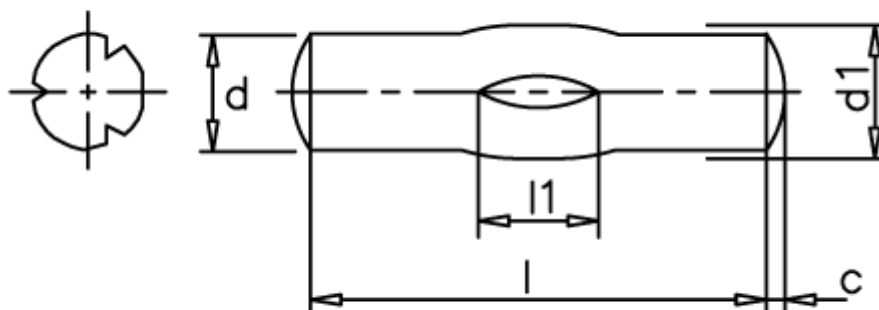

Varenummer: 080831211
Beskrivelse: KLEE Kærvstift S8 3x16
Rustfast 1.4305

Mål

d1 = 3.0
d2 = 3.10
Længde = 12-18